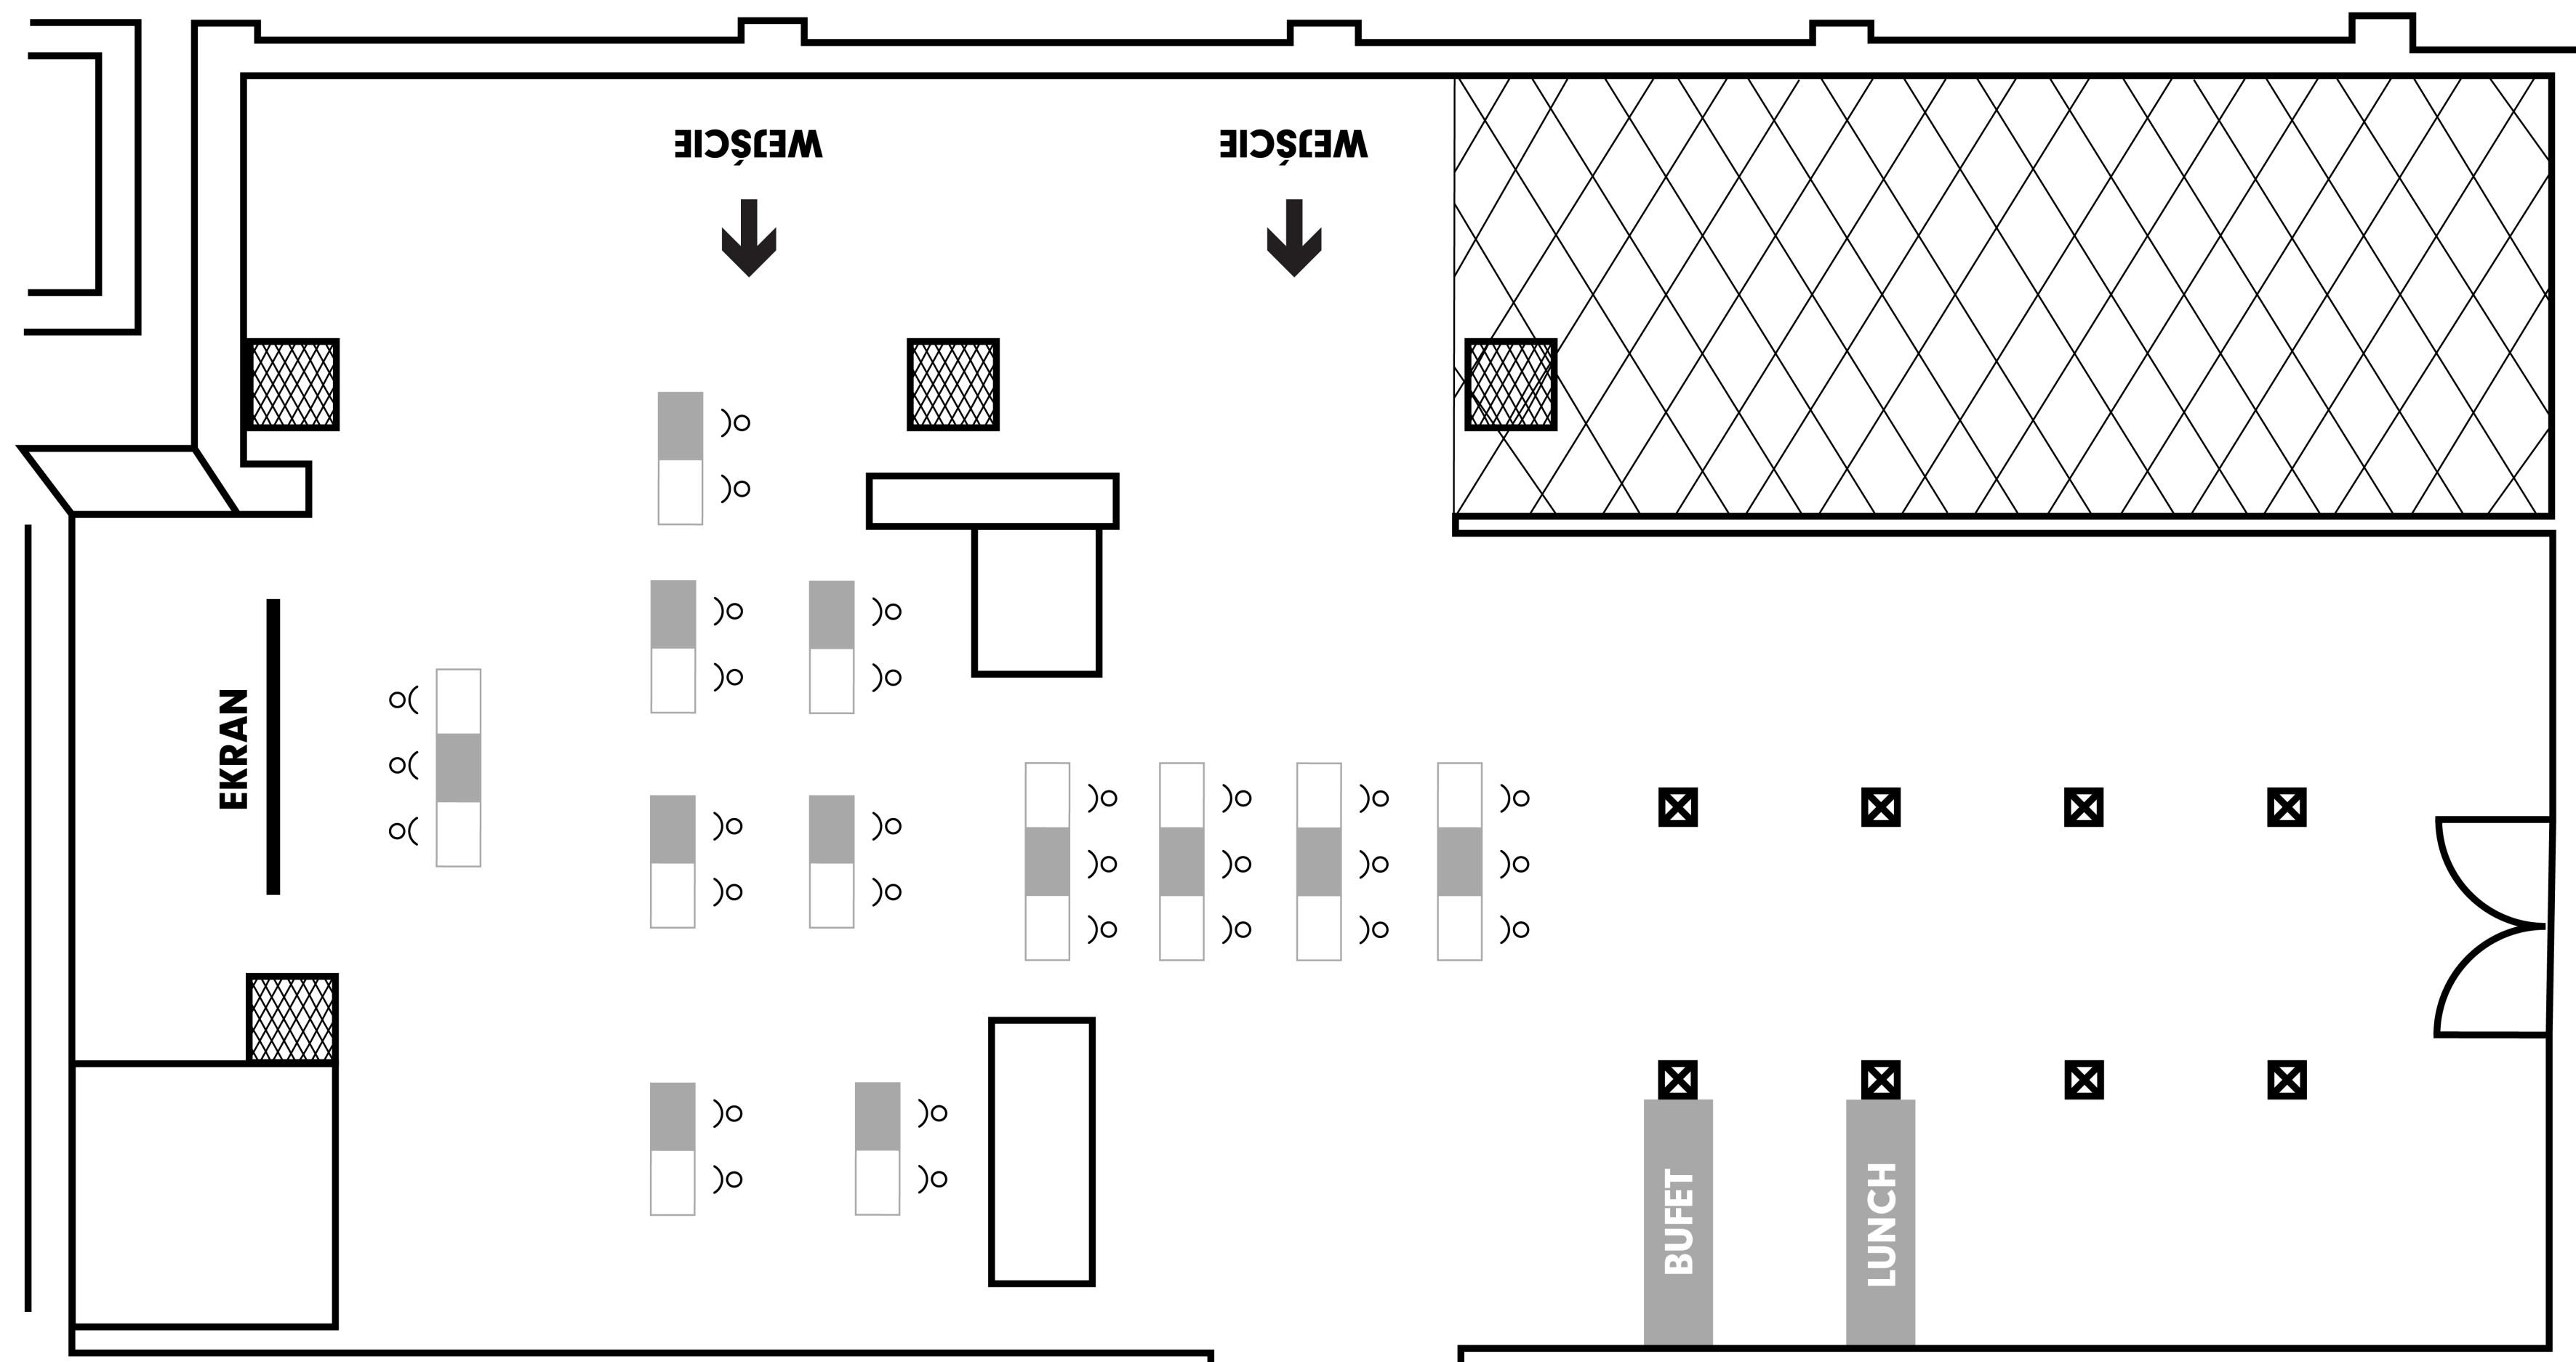

UKŁAD SALI KWADRAT

26 - 28 OSÓB

UKŁAD SALI U

20 OSÓB

UKŁAD SALI TEATRALNE

70 - 100 OSÓB

UKŁAD SALI BANKIETOWY

106 OSÓB

UKŁAD SALI SZKOLNY

26 - 40 OSÓB

UKŁAD SALI TARGOWY

40 OSÓB

MUZEUM

Muzeum Fabryki Norblina

ul. Żelazna 51/53

00-841 Warszawa