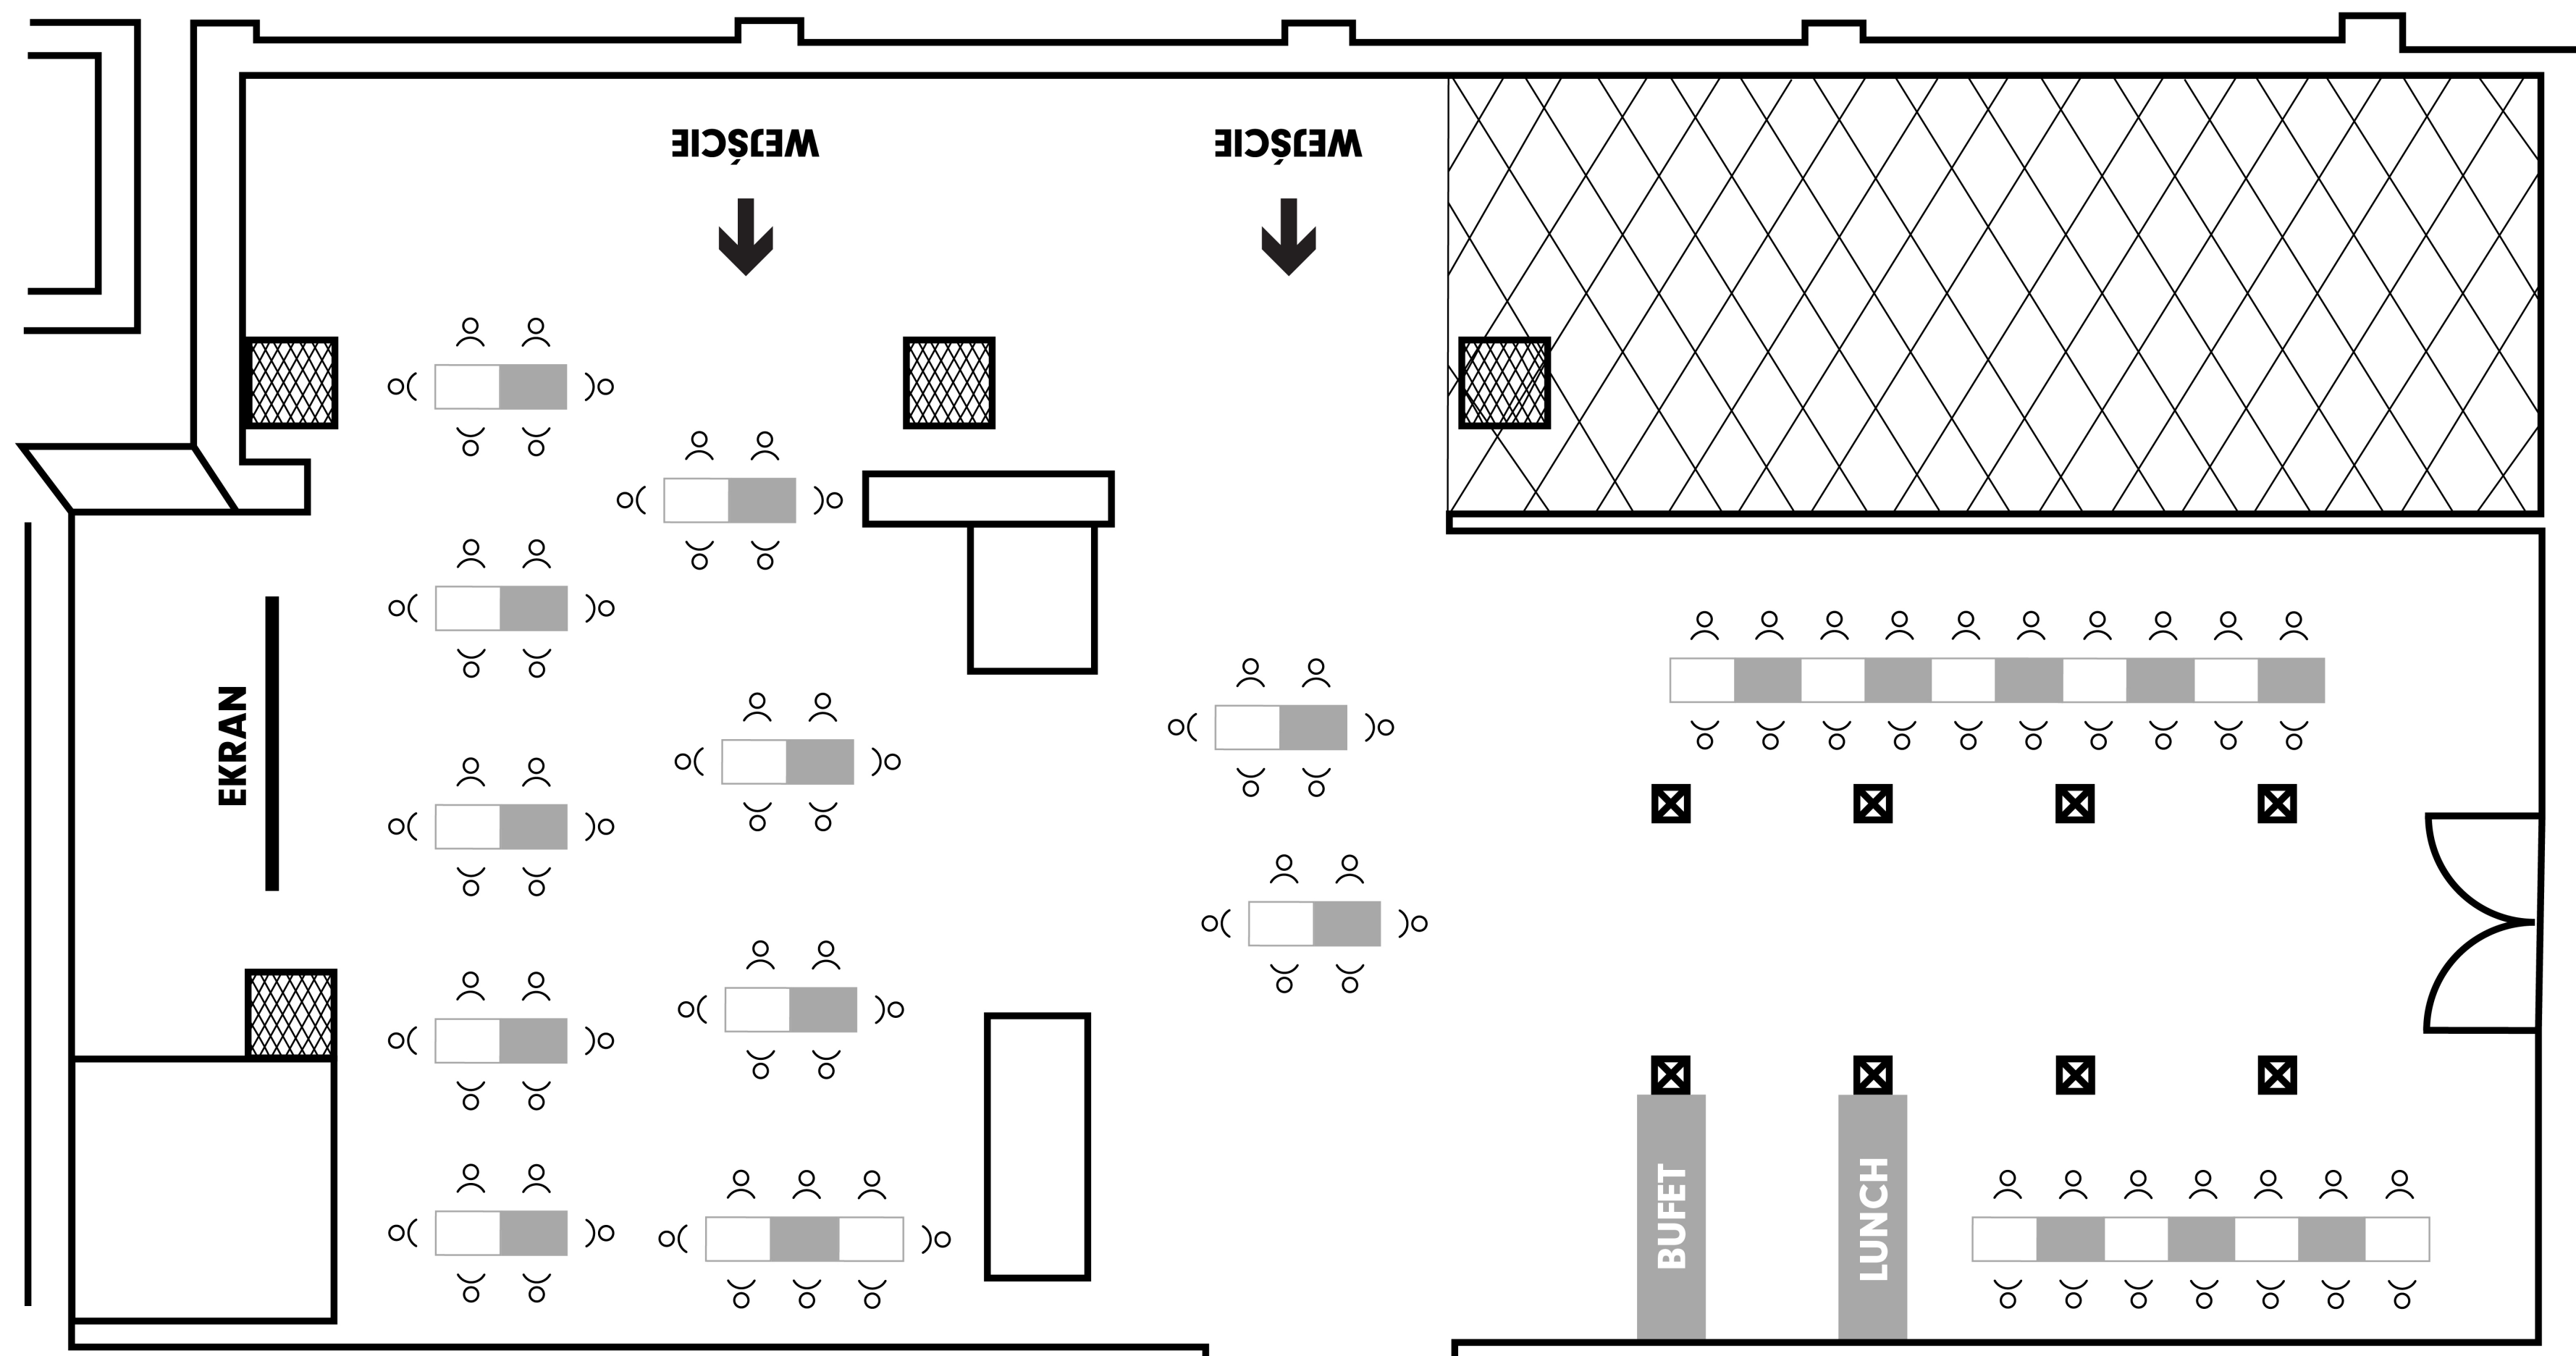

MUZEUM

NAMIAROWNIA

Historyczna przestrzeń do wynajęcia.
Idealna na konferencje, warsztaty i spotkania biznesowe.

SALA "NAMIAROWNIA"

Namiarownia to wyjątkowa, kameralna przestrzeń zlokalizowana w zabytkowym sercu Fabryki Norblina. Miejsce opowiada o przemianie od przemysłowej przeszłości do współczesnej tkanki miejskiej kultury, nadając wydarzeniom znaczenie i szerszy kontekst.

UKŁAD SALI KWADRAT

26 - 28 OSÓB

UKŁAD SALI U

20 OSÓB

UKŁAD SALI TEATRALNE

70 - 100 OSÓB

UKŁAD SALI BANKIETOWY

106 OSÓB

UKŁAD SALI SZKOLNY

26 - 40 OSÓB

UKŁAD SALI TARGOWY

40 OSÓB

MUZEUM

Muzeum Fabryki Norblina

ul. Żelazna 51/53

00-841 Warszawa